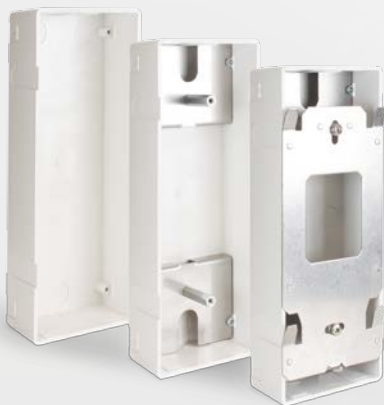

Anleitungsfilm

Anleitungsfilm zur Installation einer DoorLine Pro Exclusive im Unterputzgehäuse der DoorLine Classic.