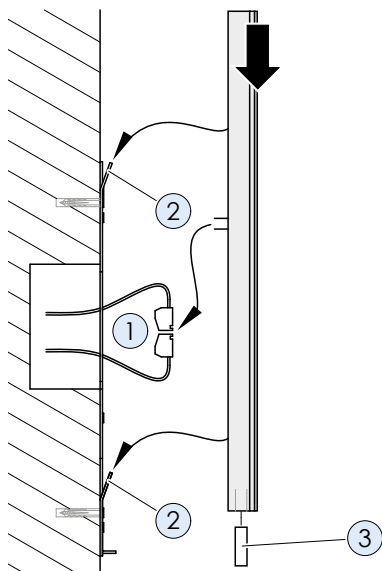

In wenigen Schritten zur neuen DoorLine.

Montage

1. Schrauben Sie Ihre DoorLine Classic ab.
2. Schneiden Sie die zwei Nasen der Unterputzdose ab.

3. Befestigen Sie die beiden Haltebleche mit den vier Befestigungsschrauben.
4. Schrauben Sie die zwei Distanzschrauben fest.
5. Befestigen Sie das Montageblech über die beiden Distanzschrauben mit den Befestigungsschrauben.
Hinweis: Beides im Lieferumfang der DoorLine Pro Exclusive enthalten.

Anschluss

Schließen Sie die Klemmen (1) an und stecken Sie anschließend die Klemmen wieder auf das Gerät.

Pos.	Beschreibung
A	Türsprechanlage (Rückseite)
B	Steckernetzteil
C	Telefonanlage
D	Erweiterungsbox
E	Relaiskontakt 1
F	Relaiskontakt 2

Installation neue Doorline

1. Setzen Sie das Gerät von schräg oben auf das Montageblech bis die vier Metallnasen (2) in den vier Befestigungslöchern des Geräts einrasten.
2. Fixieren Sie das Gerät mit der Innensechskant-Madenschraube (3) am Montageblech.

Achtung:

Ziehen Sie die Schraube nur leicht an, da sonst das Gewinde beschädigt werden kann.

Weitere Informationen

In der Montage- und Bedienungsanleitung der Türsprechanlage ist der Anschluss ausführlich erklärt. Bitte beachten Sie die dort genannten Sicherheitshinweise.