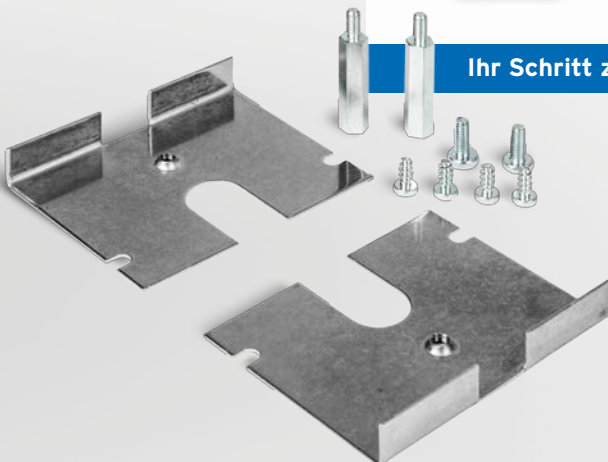

Telegärtner
Elektronik GmbH

DOORLINE

Montageanleitung Umrüstsatz

von

- DoorLine Classic
- DoorLine a/b
- DoorLine T01-04

zu

- DoorLine Slim
- DoorLine Pro Exclusive

Ihr Schritt zu mehr Komfort an der Haustür.

In wenigen Schritten zur neuen DoorLine.

Montage

1. Schrauben Sie Ihre DoorLine Classic ab.
2. Schneiden Sie die zwei Nasen der Unterputzdose ab.

3. Befestigen Sie die beiden Haltebleche mit den vier Befestigungsschrauben.
4. Schrauben Sie die zwei Distanzschrauben fest.
5. Befestigen Sie das Montageblech über die beiden Distanzschrauben mit den Befestigungsschrauben.
Hinweis: Beides im Lieferumfang der DoorLine Pro Exclusive enthalten.

Anschluss

Schließen Sie die Klemmen (1) an und stecken Sie anschließend die Klemmen wieder auf das Gerät.

Pos.	Beschreibung
A	Türsprechanlage (Rückseite)
B	Steckernetzteil
C	Telefonanlage
D	Erweiterungsbox
E	Relaiskontakt 1
F	Relaiskontakt 2

Installation neue Doorline

1. Setzen Sie das Gerät von schräg oben auf das Montageblech bis die vier Metallnasen (2) in den vier Befestigungslöchern des Geräts einrasten.
2. Fixieren Sie das Gerät mit der Innensechskant-Madenschraube (3) am Montageblech.